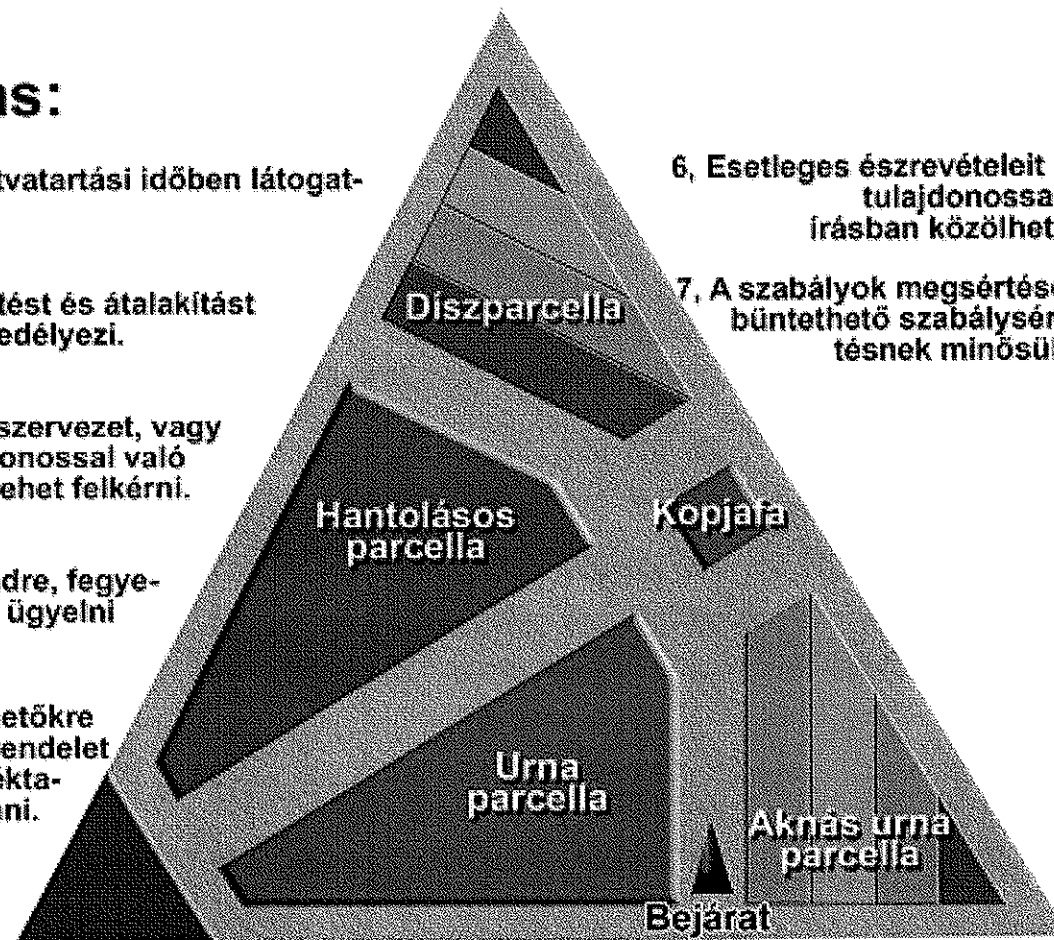

TISZALÚC NAGYKÖZSÉG ÖNKORMÁNYZATI TEMETŐJE

(Hrsz.: 950/4)

Tiszalúc, kossuth tér 3. Telefon: 46/ 398-311

Rendtartás:

1. 1, A temető csak nyitvatartási időben látogatható
2. 2, Temetést, sírkészítést és átalakítást a tulajdonos engedélyezi.
3. 3, A temetést végző szervezet, vagy személyt a tulajdonossal való egyeztetés után lehet felkérni.
4. 4, A temetőben a rendre, fegyelmemre fokozottan ügyelni kell.
5. 5, A temetőben a temetőkre vonatkozó helyi rendelet előírásait maradéktalanul be kell tartani.

6, Esetleges észrevételeit a tulajdonossal írásban közölheti.

7, A szabályok megsértése büntethető szabálysértésnek minősül.

Bejárat

Észak

Ref.temető

Ravatalozó