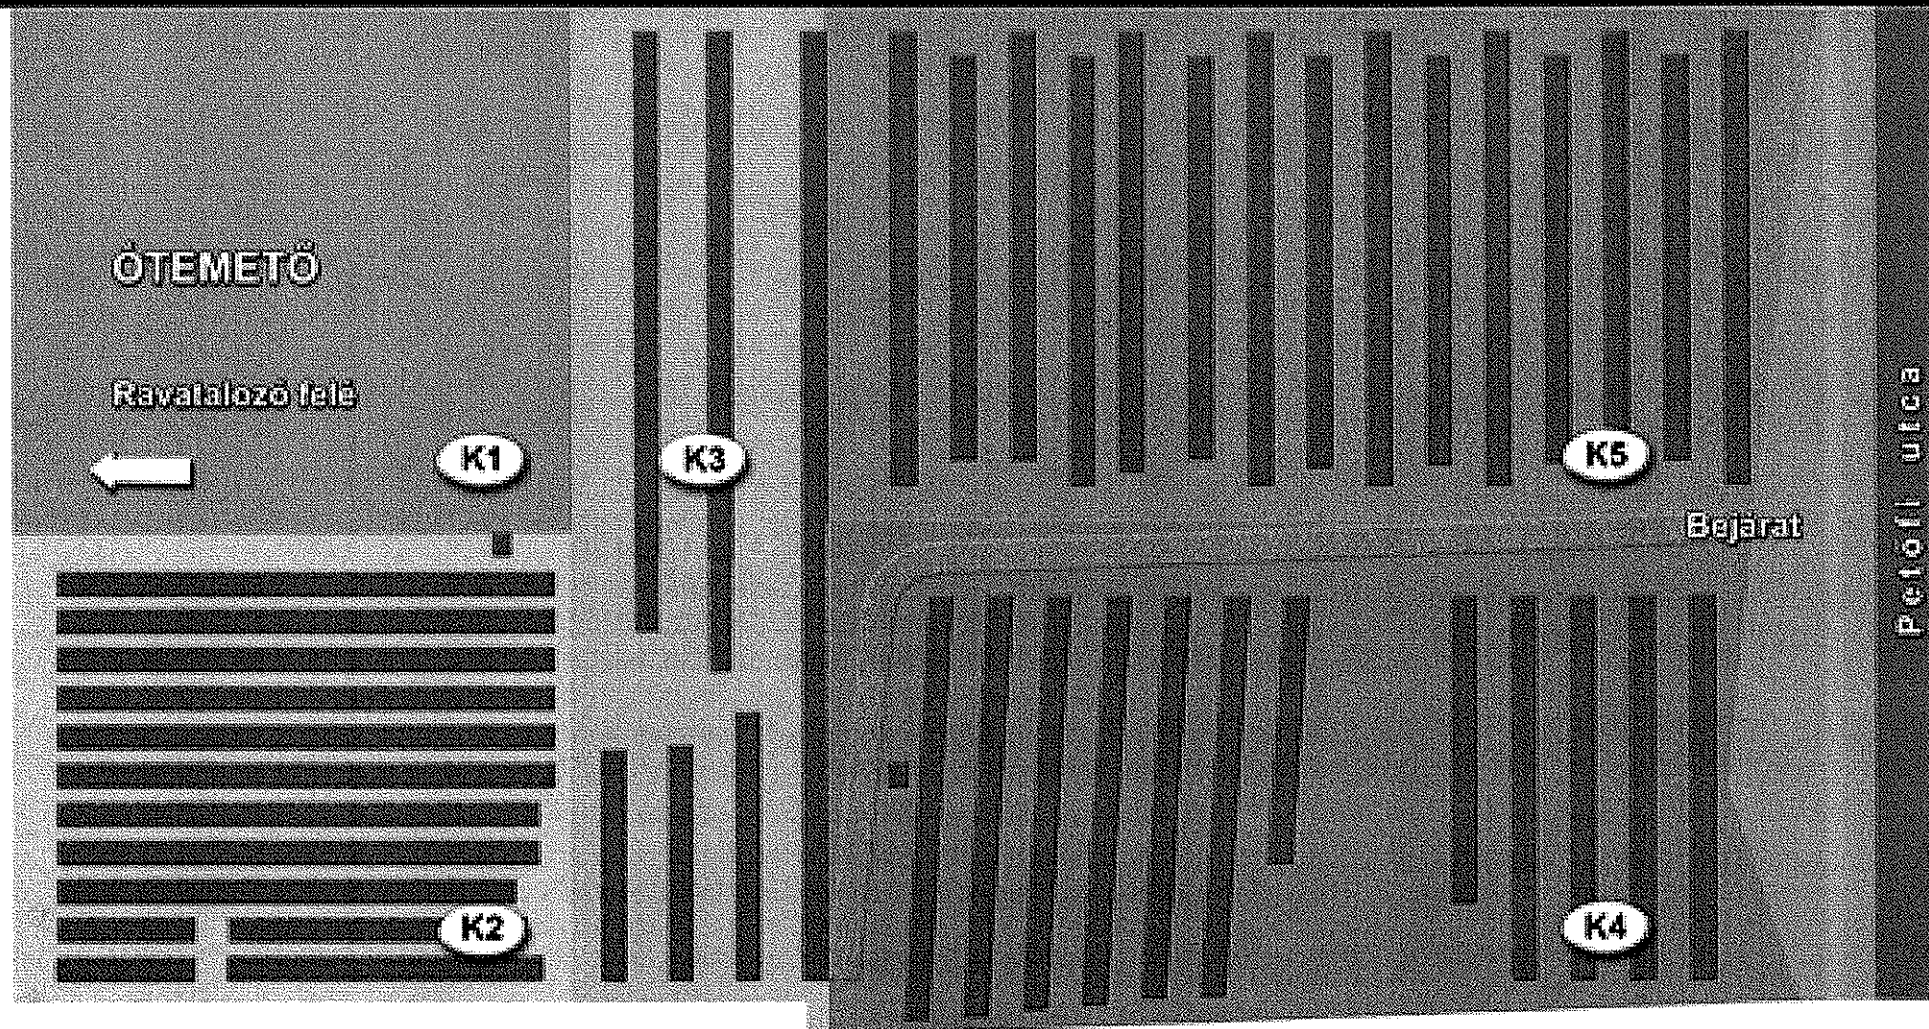

RÓMAI KATOLIKUS TEMETŐ

(Hrsz.: 551)

Tiszalúc, Hárfa út 19. Telefon 46/398-129

RENDTARTÁS

1. A temető csak nyitvatartási időben látogatható.
2. A temetést, sírkészítést és átalakítást a tulajdonos engedélyezi.
3. A temetést végző szervezetet, vagy személyt a tulajdonossal való egyeztetés után lehet felkérni.
4. A temetőben a rendre, a fegyelmre fokozottan ügyelni kell.
5. A temetőbe állat be nem vihető.
6. A temetőben a temetőkre vonatkozó helyi rendelet előírásait maradéktalanul be kell tartani.
7. Esszenciális észrevételeit írásban közölheti.
8. A szabályok megsértése büntethető szabálysértésnek minősül.

A REFORMÁTUS EGYHÁZ TEMETŐJE

Tiszalúc, Alkotmány út 46. Telefon: 46/398-800

(Hrsz. 143)

RENDTARTÁS

1. A temető csak nyitvatartási időben látogatható.
2. A temetőt, sírkészítést és átalakítást a tulajdonos engedélyezi.
3. A temetőt végző szervezetet, vagy személyt a tulajdonossal való egyeztetés után lehet felkérni.
4. A temetőben a rendre, a tiszteletre fokozottan ügyelni kell.
5. A temetőbe állat be nem vihető.
6. A temetőben a temetőkre vonatkozó helyi rendelet előírásait maradéktalanul be kell tartani.
7. Esélyleges észrevételeit írásban közölheti.
8. A szabályok megsértése büntethető szabálysértésnek minősül.