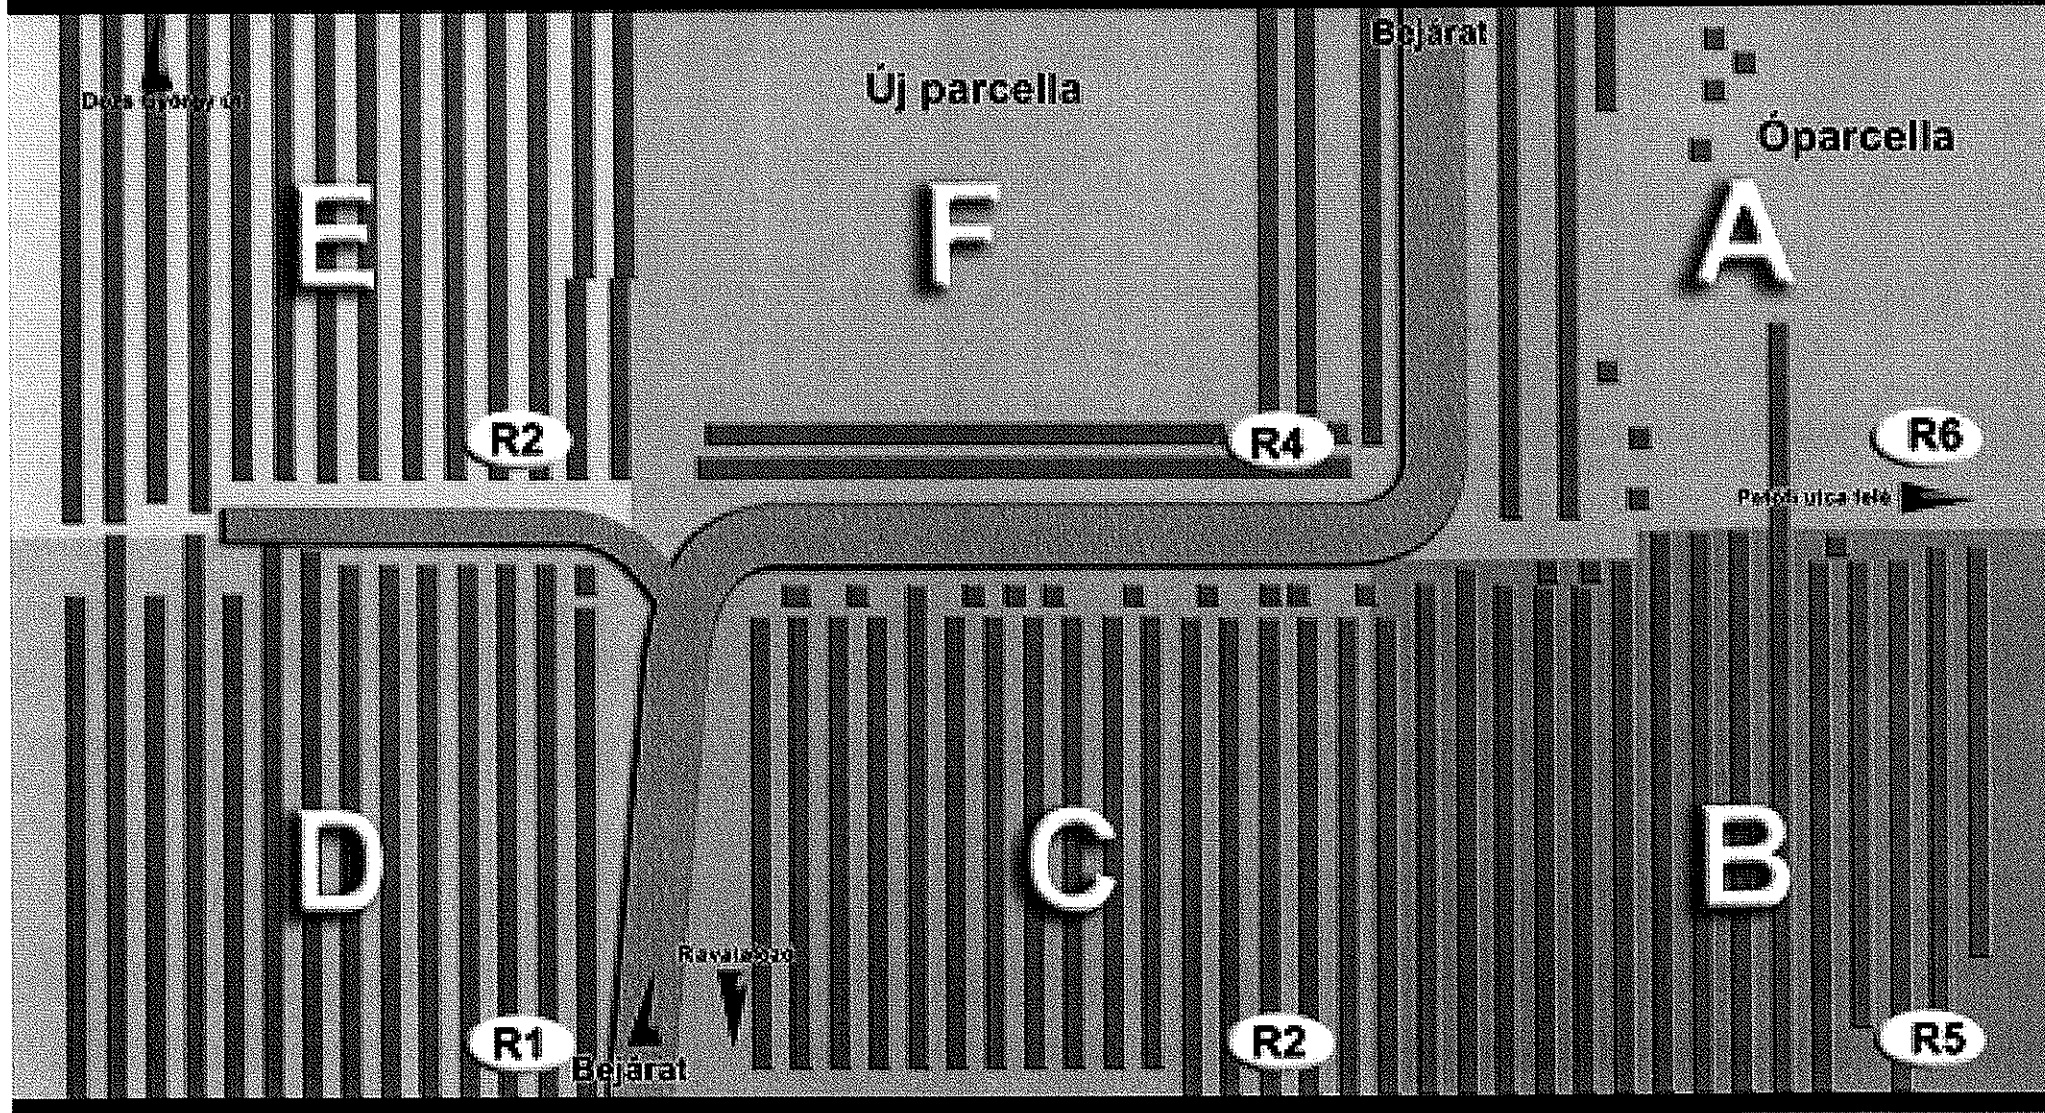

RÓMAI KATOLIKUS TEMETŐ

(Hrsz.: 551)

Tiszalúc, Hárfa út 19. Telefon 46/398-129

RENDTARTÁS

1. A temető csak nyitvatartási időben látogatható.
2. A temetést, sírkészítést és átalakítást a tulajdonos engedélyezi.
3. A temetést végző szervezetet, vagy személyt a tulajdonossal való egyeztetés után lehet felkérni.
4. A temetőben a rendre, a fegyelmre fokozottan ügyelni kell.
5. A temetőbe állat be nem vihető.
6. A temetőben a temetőkre vonatkozó helyi rendelet előírásait maradéktalanul be kell tartani.
7. Esszenciális észrevételeit írásban közölheti.
8. A szabályok megsértése büntethető szabálysértésnek minősül.

A REFORMÁTUS EGYHÁZ TEMETŐJE

Tiszalúc, Alkotmány út 46. Telefon: 46/398-800

(Hrsz. 143)

RENDTARTÁS

1. A temető csak nyitvatartási időben látogatható.
2. A temetőt, sírkészítést és átalakítást a tulajdonos engedélyezi.
3. A temetőt végző szervezetet, vagy személyt a tulajdonossal való egyeztetés után lehet felkérni.
4. A temetőben a rendre, a tiszteletre fokozottan ügyelni kell.
5. A temetőbe állat be nem vihető.
6. A temetőben a temetőkre vonatkozó helyi rendelet előírásait maradéktalanul be kell tartani.
7. Esélyleges észrevételeit írásban közölheti.
8. A szabályok megsértése büntethető szabálysértésnek minősül.

TISZALÚC NAGYKÖZSÉG ÖNKORMÁNYZATI TEMETŐJE

(Hrsz.: 950/4)

Tiszalúc, kossuth tér 3. Telefon: 46/ 398-311

Rendtartás:

- 1, A temető csak nyitvatartási időben látogatható
- 2, Temetést, sírkészítést és átalakítást a tulajdonos engedélyezi.
- 3, A temetést végző szervezet, vagy személyt a tulajdonossal való egyeztetés után lehet felkérni.
- 4, A temetőben a rendre, fegyelmemre fokozottan ügyelni kell.
- 5, A temetőben a temetőkre vonatkozó helyi rendelet előírásait maradéktalanul be kell tartani.

6, Esetleges észrevételeit a tulajdonossal írásban közölheti.

7, A szabályok megsértése büntethető szabálysértésnek minősül.

Bejárat

Észak

Ref.temető

Ravatalozó